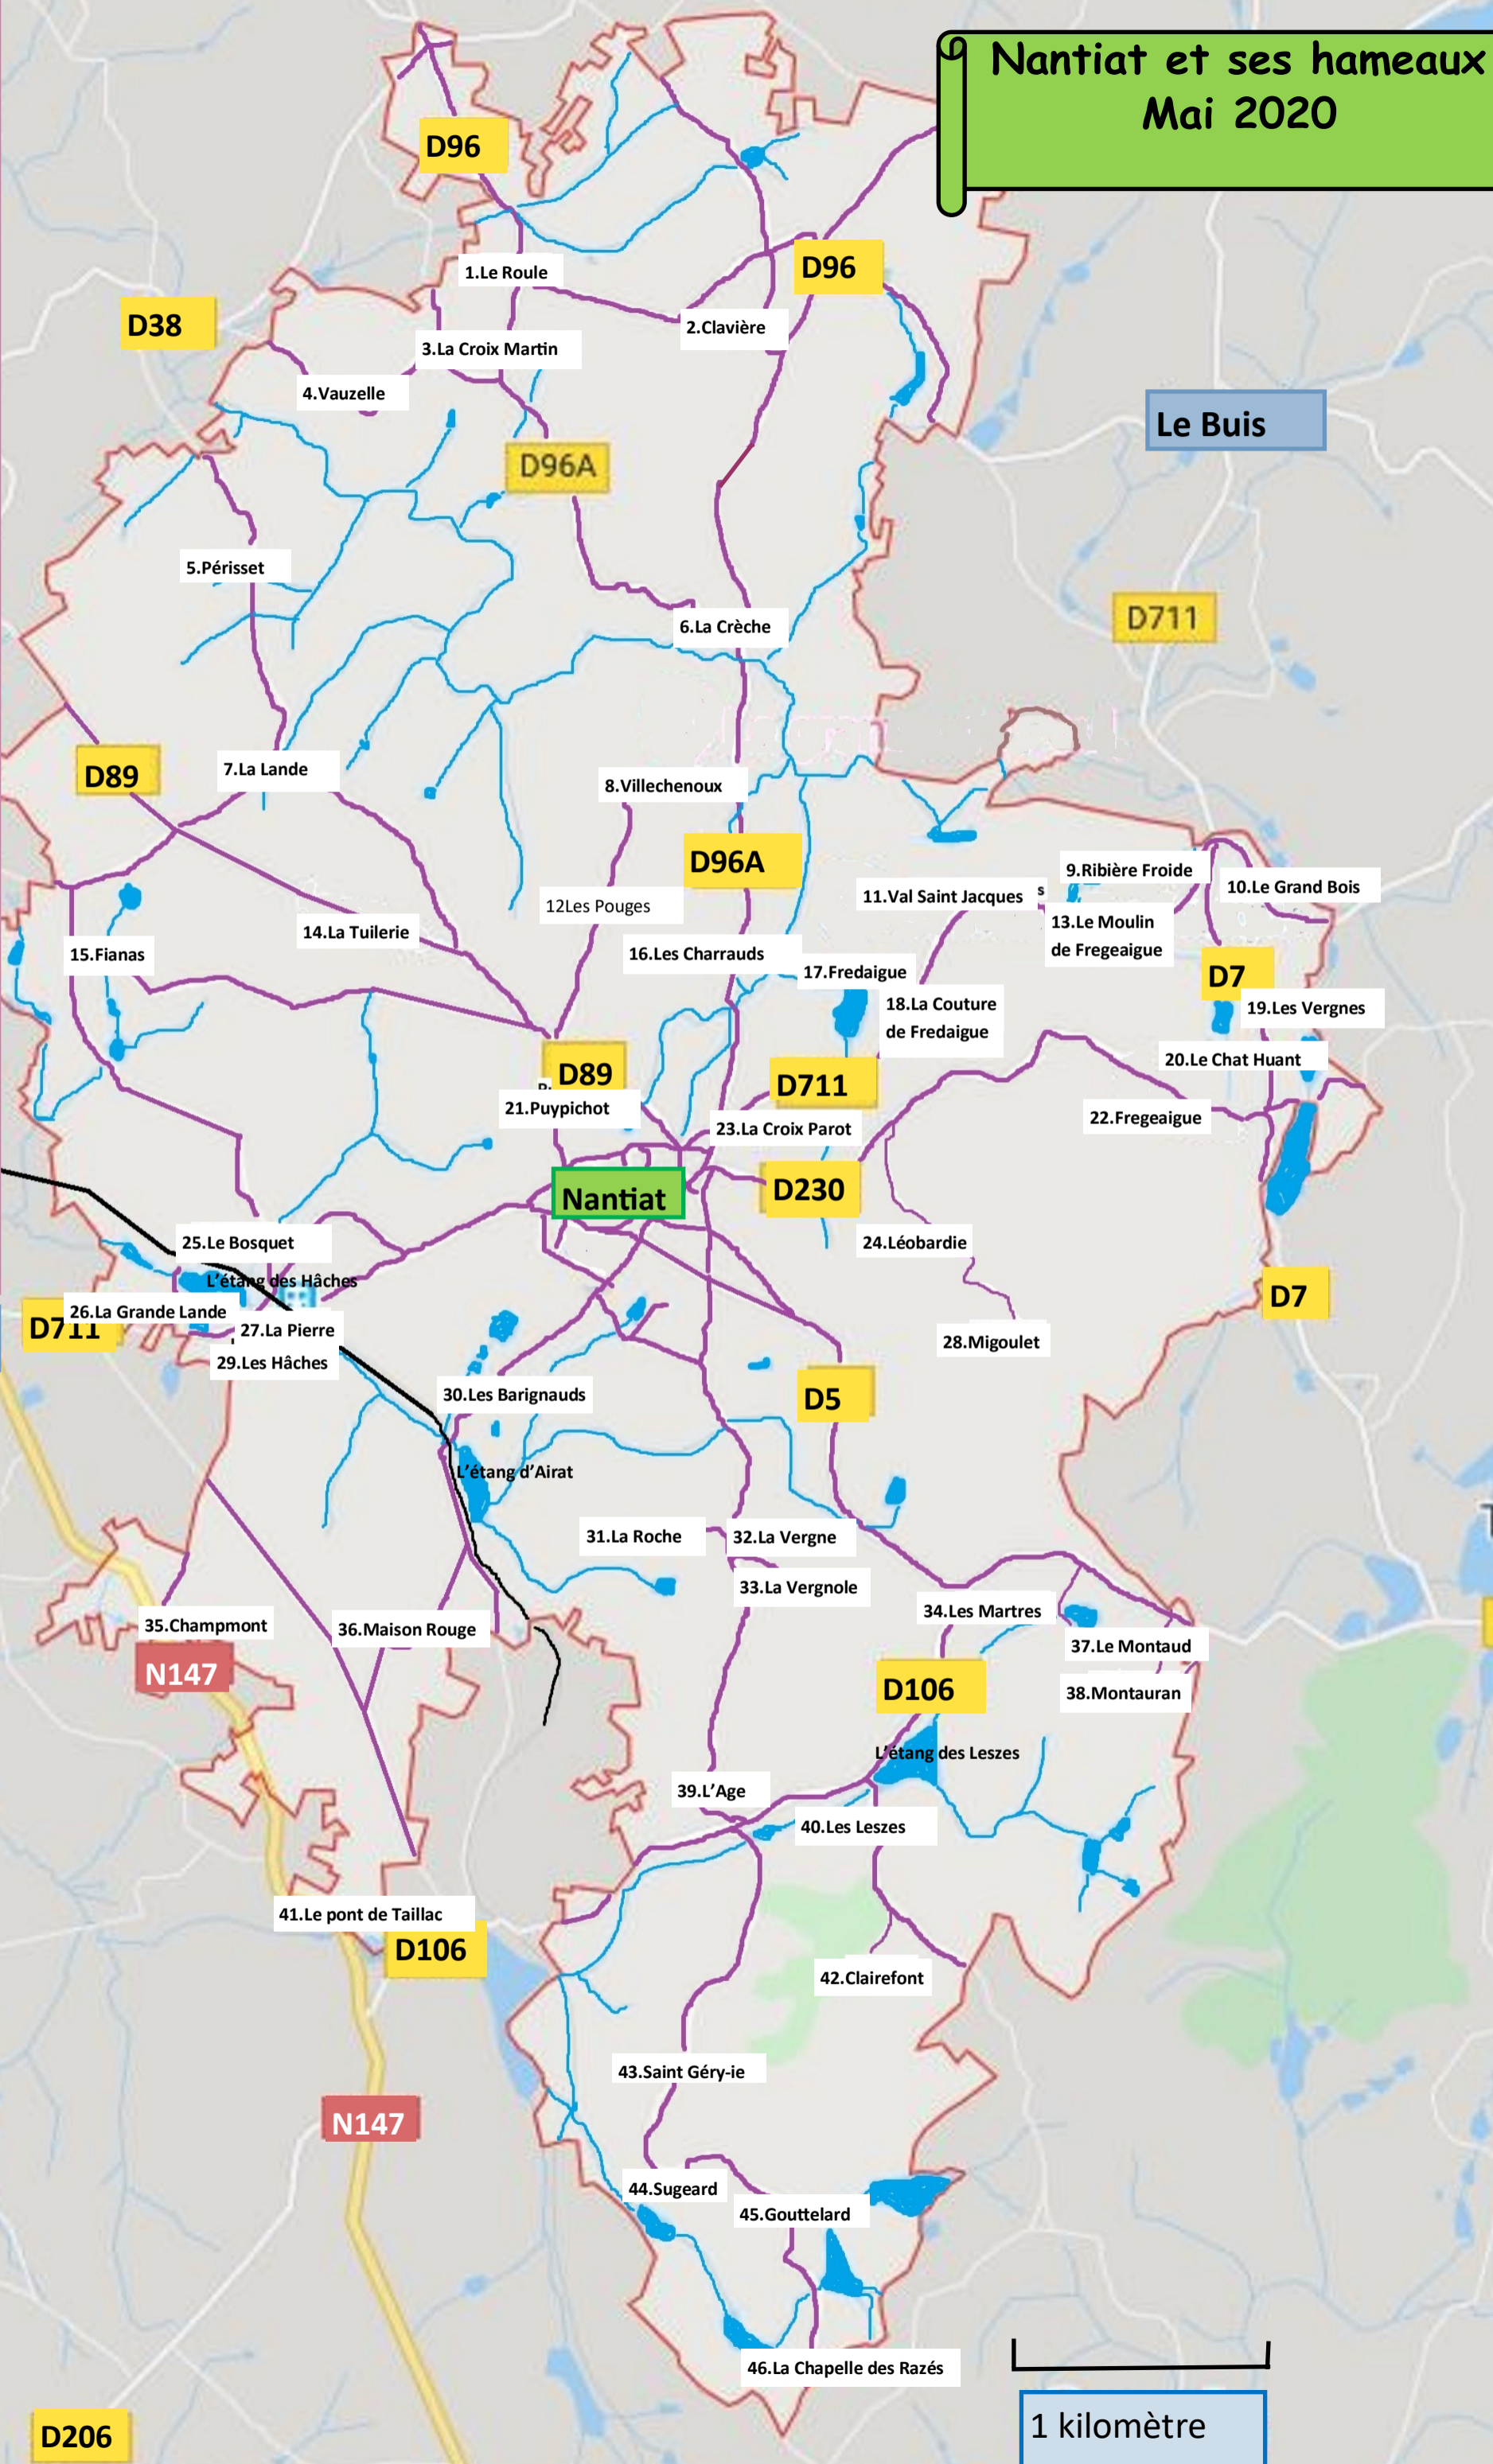

Nantiat et ses hameaux Mai 2020

- 39.L'Age
- 30.Les Barignauds
- 25.Le Bosquet
- 35.Champmon
- 46.La Chapelle des Razés
- 16.Les Charrauds
- 20.Le Chat Huant
- 2.Clavière
- 42.Clairefont
- 18.La Couture de Fredaigue
- 6.La Crèche
- 23.La Croix Parot
- 3.La Croix Martin
- 15.Fianas
- 17.Fredaigue
- 22.Fregeaigue
- 45.Gouttelard
- 10.Le Grand Bois
- 26.La Grande Lande
- 29.Les Hâches
- 7.La Lande
- 24.Léobardie
- 40.Les Leszes
- 36.Maison Rouge
- 34.Les Martres
- 28.Migoulet
- 37.Le Montaud
- 38.Montauran
- 13.Le Moulin de Fregeaigue
- 5.Périsset
- 27.La Pierre
- 41.Le pont de Taillac
- 12.Les Pouges
- 21.Puypichot
- 9.Rivière Froide
- 31.La Roche
- 1.Le Roule
- 43.Saint Géry-ie
- 44.Sugeard
- 14.La Tuilerie
- 11.Val Saint Jacques
- 4.Vauzelle
- 33.La Vergnole
- 32.La Vergne
- 19.Les Vergnes
- 8.Villechenoux

Chamborêt

D01A

D206

1 kilomètre