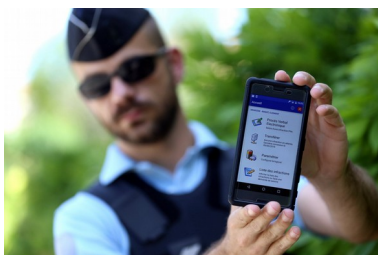

C O V I D – 1 9

La période de crise que nous traversons est propice à de nombreuses escroqueries.

SOYEZ VIGILANTS FACE À DE FAUX GENDARMES EN TENUE CIVILE !

Un gendarme intervient toujours en tenue avec le numéro RIO* apparent.

*** Référentiel des identités de l'organisation**

Les gendarmes interviennent au minimum à deux militaires.

Les gendarmes se transportent en véhicules sérigraphiés reconnaissables à la couleur bleue et à l'inscription « GENDARMERIE »